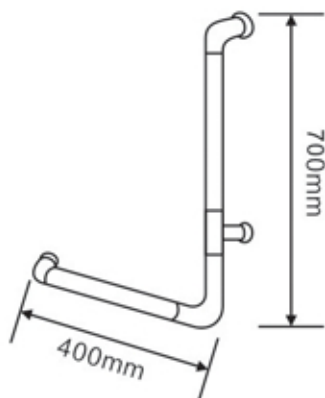

Tay vịn nhà vệ sinh XY32-27

Chất liệu: lõi Nhôm

Bề mặt: Nylon

Màu sắc: Trắng, vàng

COMPACT HPL IMPORT-EXPORT, JSC